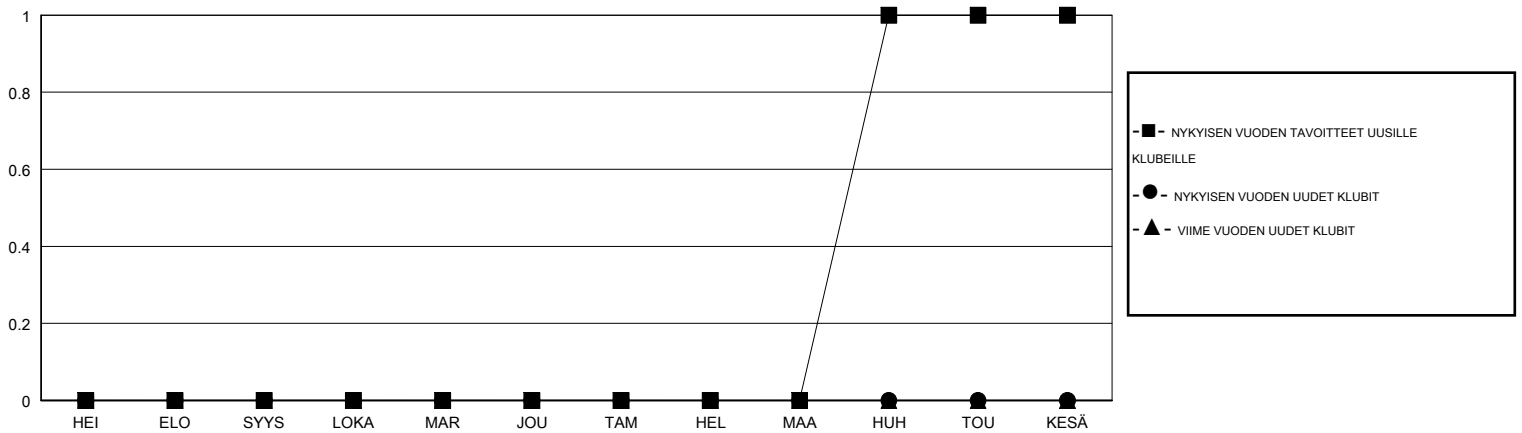

MONTHLY MEMBERSHIP PROGRESS REPORT

District 107 N

Results as of: 09/30/2017

GMT: ANTTI FORSELL

SIJAINI FINLAND

GMT VAALIPIIRI

Klubit				jäsenä			
TULOKSET 2017-2018				TULOKSET 2017-2018			
NELJÄNNES	UUDEN KLUBIN TAVOITE	UUDET KLUBIT	LOPETETUT KLUBIT	NELJÄNNES	JÄSENKASVUN NETTOTAVOITE	TOTEUTUNUT JÄSENKASVU	POISTETUT JÄSENET (mukaan lukien siirrot)
HEI/ELO/SYYS	0	0	0	HEI/ELO/SYYS	0	24	35
LOKA/MAR/JOU	0	0	0	LOKA/MAR/JOU	0	0	0
TAM/HEL/MAA	0	0	0	TAM/HEL/MAA	-1	0	0
HUH/TOU/KESÄ	1	0	0	HUH/TOU/KESÄ	24	0	0

TAVOITTEET JA UUDET KLUBIT, KUMULATIIVINEN

TAVOITTEET JA JÄSENET, KUMULATIIVINEN

LAKKAUTETUT KLUBIT: 0	14 CLUBS OF 75 LISÄNNYT YHDEN TAI USEAMMAN UUTTA JÄSENTÄ	SUKUPUOLIJAKAUMA MIES 1,439 (74.91%) NAINEN 482 (25.09%) Naispuolisten jäsenten prosenttiosuuden tavoite toimivuonna: 25%
EROTETUT JÄSENET	KLIKKAA TÄSTÄ NÄHDÄKSESI KUMULATIIVISET JÄSENTIEDOT	PERHEJÄSENIÄ YHTEENSÄ 52
KUOLLUT 6		PERHEJÄSENET, JOTKA MAKSAVAT PUOLET JÄSENMAKSUSTA 26
KLUBI LAKKAUTETTU 0		
MUUT 29		
YHTEENSÄ 35		