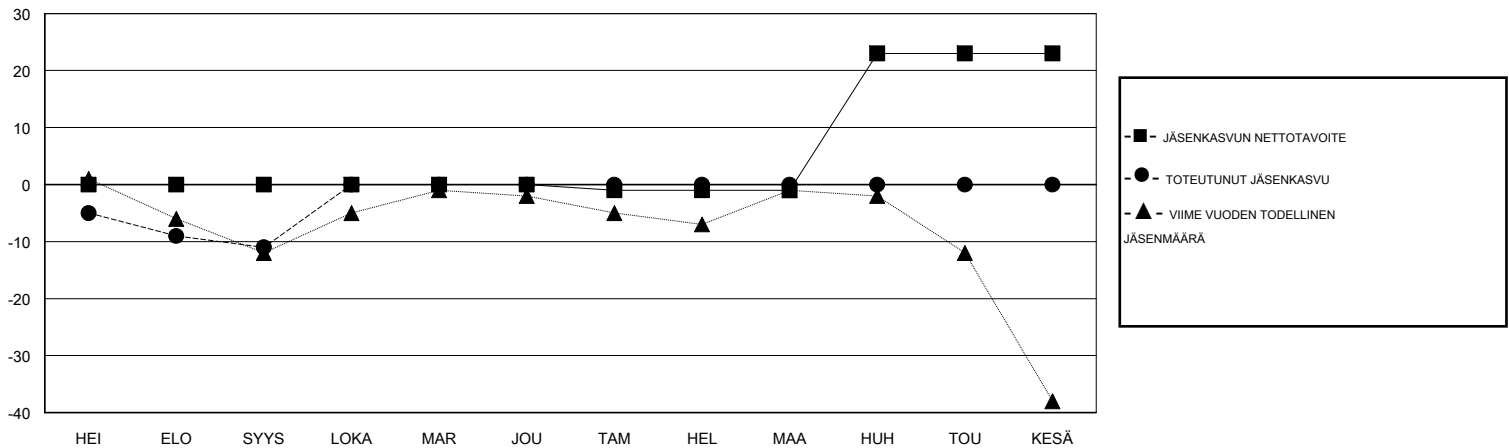

MONTHLY MEMBERSHIP PROGRESS REPORT

District 107 N

Results as of: 09/30/2017

GMT: ANTTI FORSELL

SIJAINI FINLAND

GMT VAALIPIIRI

Klubit				jäsenä			
TULOKSET 2017-2018				TULOKSET 2017-2018			
NELJÄNNES	UUDEN KLUBIN TAVOITE	UUDET KLUBIT	LOPETETUT KLUBIT	NELJÄNNES	JÄSENKASVUN NETTOTAVOITE	TOTEUTUNUT JÄSENKASVU	POISTETUT JÄSENET (mukaan lukien siirrot)
HEI/ELO/SYYS	0	0	0	HEI/ELO/SYYS	0	24	35
LOKA/MAR/JOU	0	0	0	LOKA/MAR/JOU	0	0	0
TAM/HEL/MAA	0	0	0	TAM/HEL/MAA	-1	0	0
HUH/TOU/KESÄ	1	0	0	HUH/TOU/KESÄ	24	0	0

TAVOITTEET JA UUDET KLUBIT, KUMULATIIVINEN

TAVOITTEET JA JÄSENET, KUMULATIIVINEN

LAKKAUTETUT KLUBIT: 0	14 CLUBS OF 75 LISÄNNYT YHDEN TAI USEAMMAN UUTTA JÄSENTÄ	SUKUPUOLIJAKAUMA MIES 1,439 (74.91%) NAINEN 482 (25.09%) Naispuolisten jäsenten prosenttiosuuden tavoite toimivuonna: 25%
EROTETUT JÄSENET	KLIKKAA TÄSTÄ NÄHDÄKSESI KUMULATIIVISET JÄSENTIEDOT	PERHEJÄSENIÄ YHTEENSÄ 52
KUOLLUT 6		PERHEJÄSENET, JOTKA MAKSAVAT PUOLET JÄSENMAKSUSTA 26
KLUBI LAKKAUTETTU 0		
MUUT 29		
YHTEENSÄ 35		